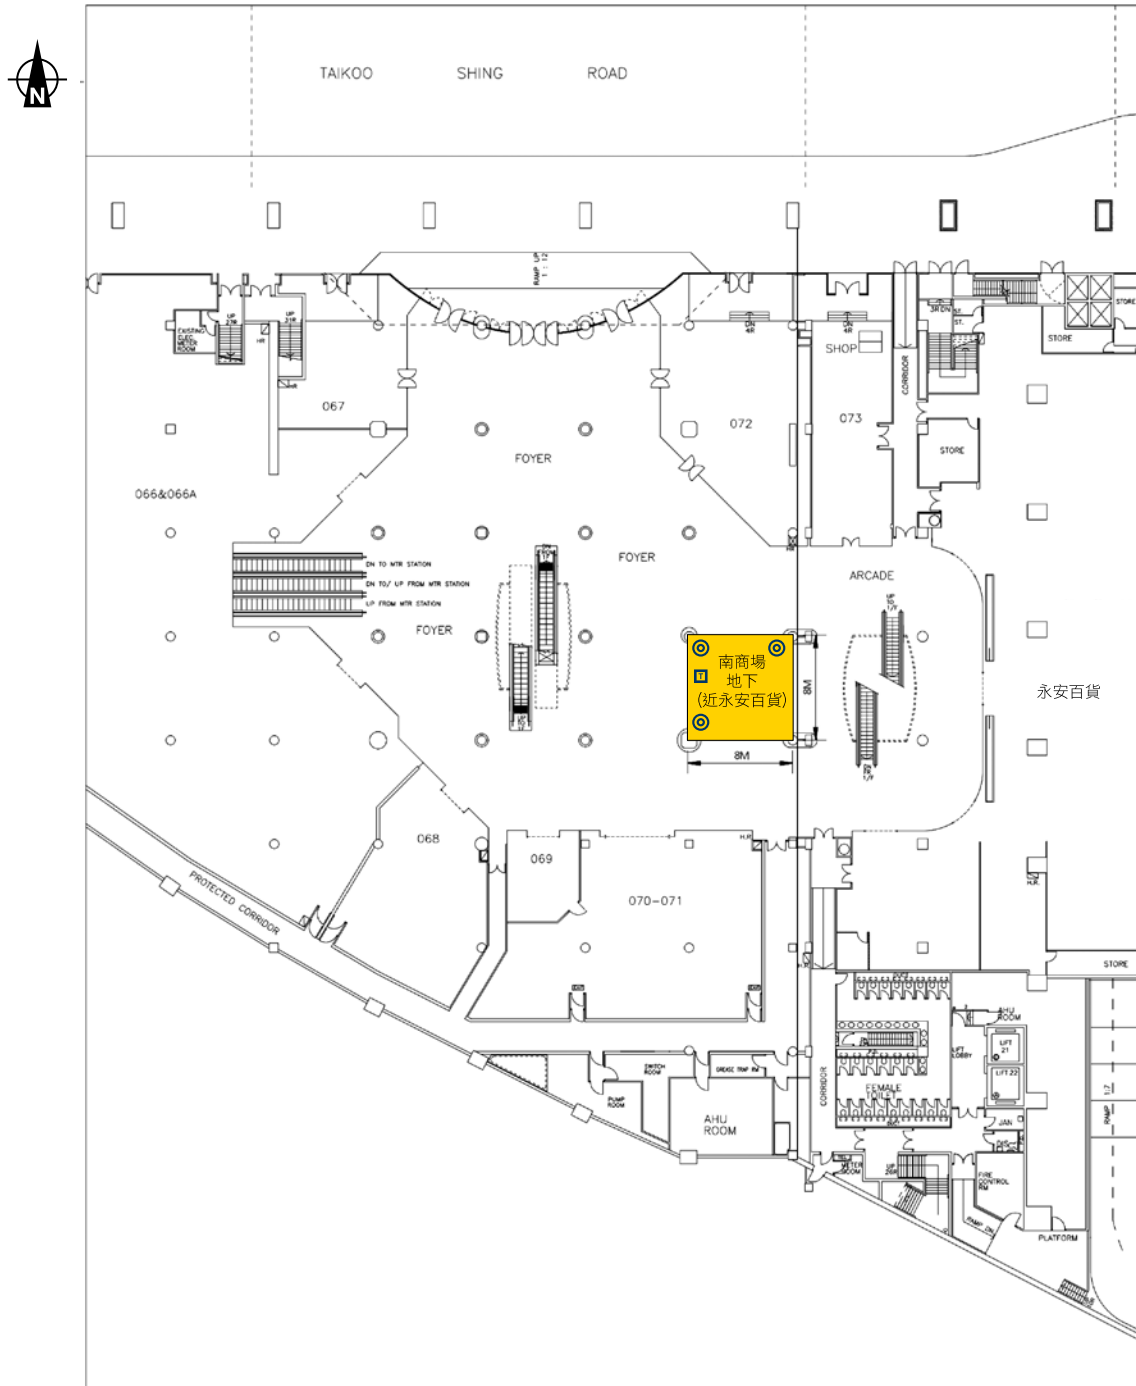

## 太古城中心2樓展覽場地

### KEY

-  前往載貨升降機
-  載客升降機 (停各層)
-  13 Amp 電插座
-  詢問處
-  電話/ 電腦線插座
-  60 Amp 3 相電插座連配電箱

樓底高度：	中橋	5.20 米
	中庭	24.50 米
	東橋	4.38 米
地面負重量：	中橋	每平方尺 100 磅
	東橋	每平方尺 100 磅

**太古城中心南商場地下展覽場地  
(近永安百貨)**

**KEY**

-  前往載貨升降機
-  載客升降機 (停各層)
-  13 Amp 電插座
-  電話/ 電腦線插座