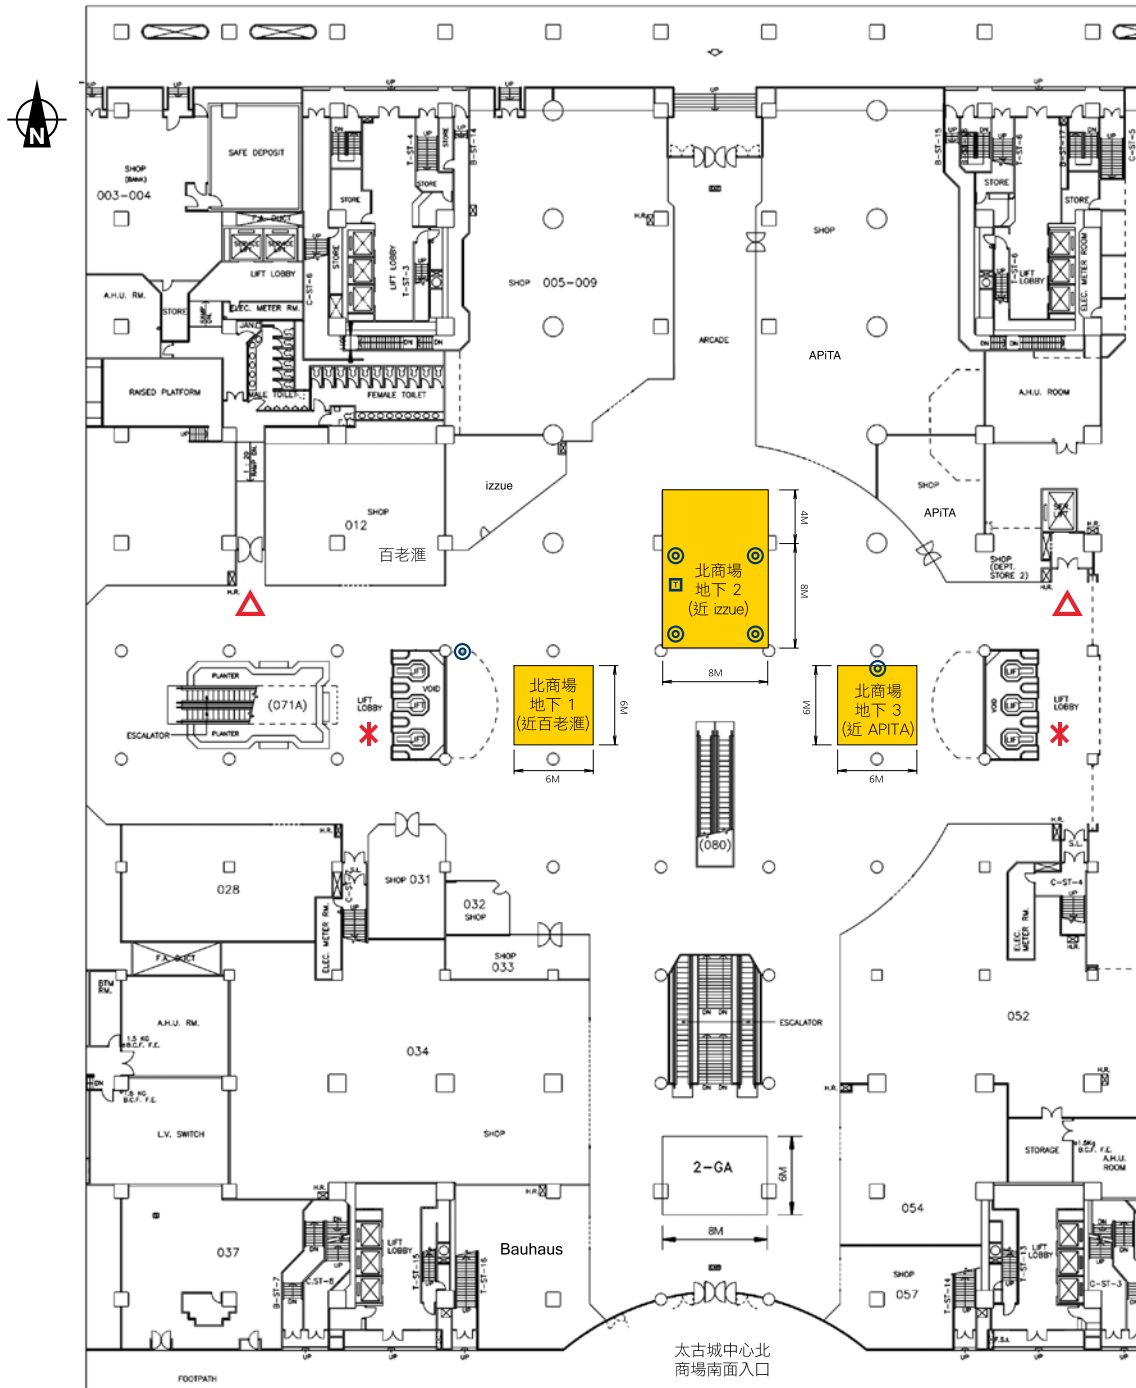

## 太古城中心北商場地下展覽場地 (近APITA, Broadway 及 izzue)

### KEY

-  前往載貨升降機
-  載客升降機 (停各層)
-  13 Amp 電插座
-  電話/ 電腦線插座

樓底高度： 北商場地下 2.7 米

地面負重量： 每平方尺100 磅

### KEY

-  前往載貨升降機
-  載客升降機 (停各層)
-  13 Amp 電插座
-  詢問處
-  電話/ 電腦線插座
-  60 Amp 3 相電插座連配電箱

樓底高度：	中橋	5.20 米
	中庭	24.50 米
	東橋	4.38 米
地面負重量：	中橋	每平方尺 100 磅
	東橋	每平方尺 100 磅

**太古城中心南商場地下展覽場地  
(近永安百貨)**

**KEY**

-  前往載貨升降機
-  載客升降機 (停各層)
-  13 Amp 電插座
-  電話/ 電腦線插座