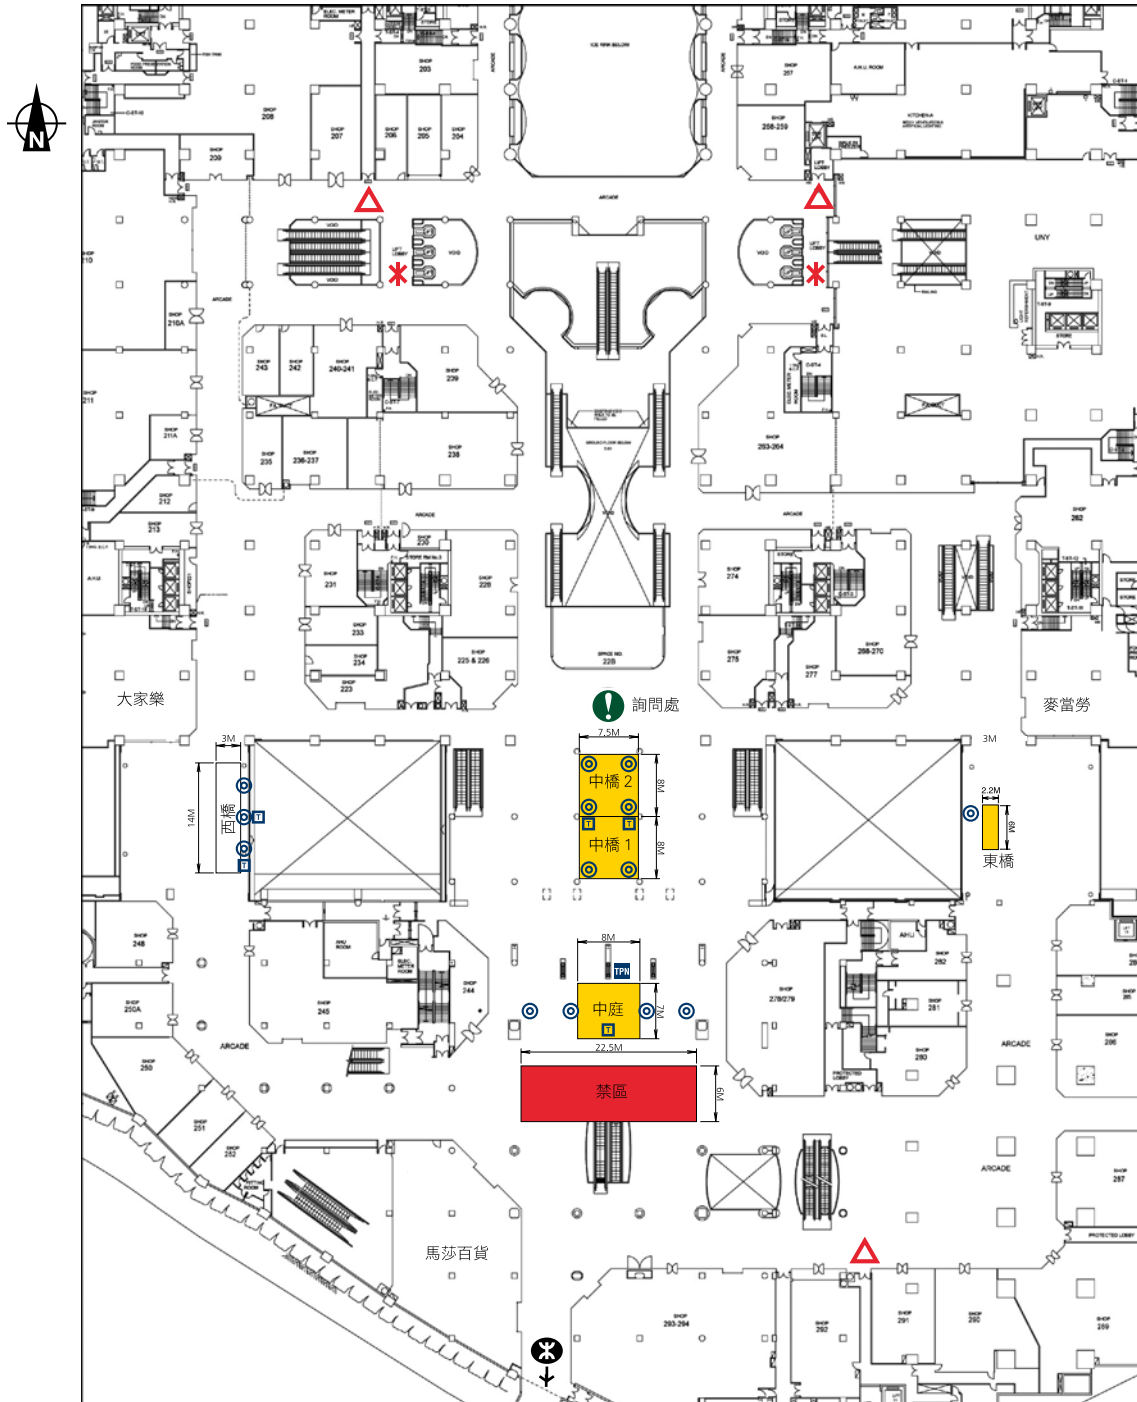

## 太古城中心北商場地下展覽場地 (近APITA, Broadway 及 izzue)

### KEY

-  前往載貨升降機
-  載客升降機 (停各層)
-  13 Amp 電插座
-  電話/ 電腦線插座

樓底高度： 北商場地下 2.7 米

地面負重量： 每平方尺100 磅

## 太古城中心2樓展覽場地

### KEY

-  前往載貨升降機
-  載客升降機 (停各層)
-  13 Amp 電插座
-  詢問處
-  電話/ 電腦線插座
-  60 Amp 3 相電插座連配電箱

樓底高度：	中橋	5.20 米
	中庭	24.50 米
	東橋	4.38 米
地面負重量：	中橋	每平方尺 100 磅
	東橋	每平方尺 100 磅

**太古城中心南商場地下展覽場地  
(近永安百貨)**

**KEY**

-  前往載貨升降機
-  載客升降機 (停各層)
-  13 Amp 電插座
-  電話/ 電腦線插座